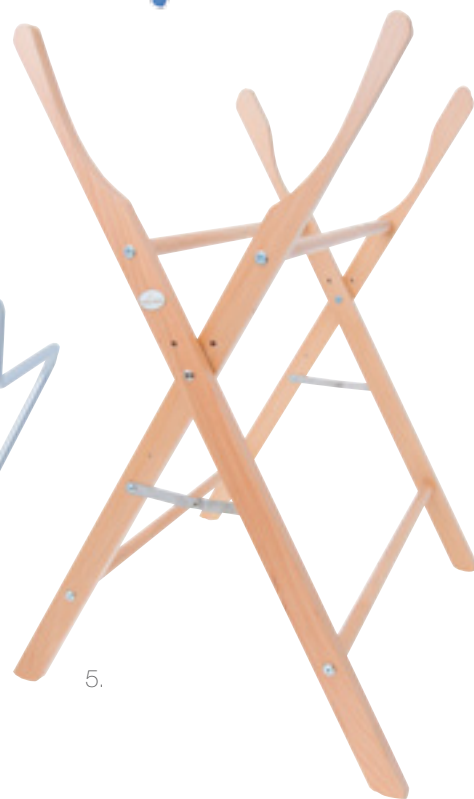

5.

STOJAKI POD WANNE

1. Stojak pod wannę profilowaną KOMFORT z koszem (DM-007 KOSZ) •
2. Stojak pod wannę małą 86 cm (DM-002) / Stojak pod wannę średnią 102 cm (DM-001) •
3. Stojak pod wannę profilowaną KOMFORT bez kosza (DM-011) •
4. Stojak uniwersalny (DM-008) • 5. Stojak drewniany pod wannę 102 cm (BE-001)

KOLORYSTYKA

STOJAKI METALOWE

- biały
- srebrny

STOJAK DREWNIANY

- biały
- naturalny
- wenge