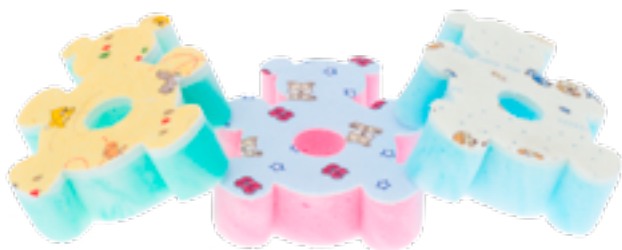

1.

2.

3.

4.

5.

6.

7.

8.

9.

KOLORYSTYKA

REKAWICA BA-027

- niebieski
- różowy
- zielony
- żółty
- biały
- beżowy
- cappuccino

POZOSTAŁE PRODUKTY

mix kolorów

AKCESORIA KĄPIELOWE

1. Wkładka wannowa MAXI (BA-001) • 2. Wkładka wannowa MIDI (BA-002) •
  3. Wkładka wannowa MINI (BA-003) 4. Wkładka wannowa UNIKOLOR (BA-008) •
  5. Myjka MIŚ (BA-014) • 6. Myjka SASZETKA (BA-016) • 7. Myjka OKRĄGŁA (BA-015) •
  8. Rękawica kąpielowa frotowa (BA-017) • 9. Rękawica kąpielowa 100% bawełna (BA-027)